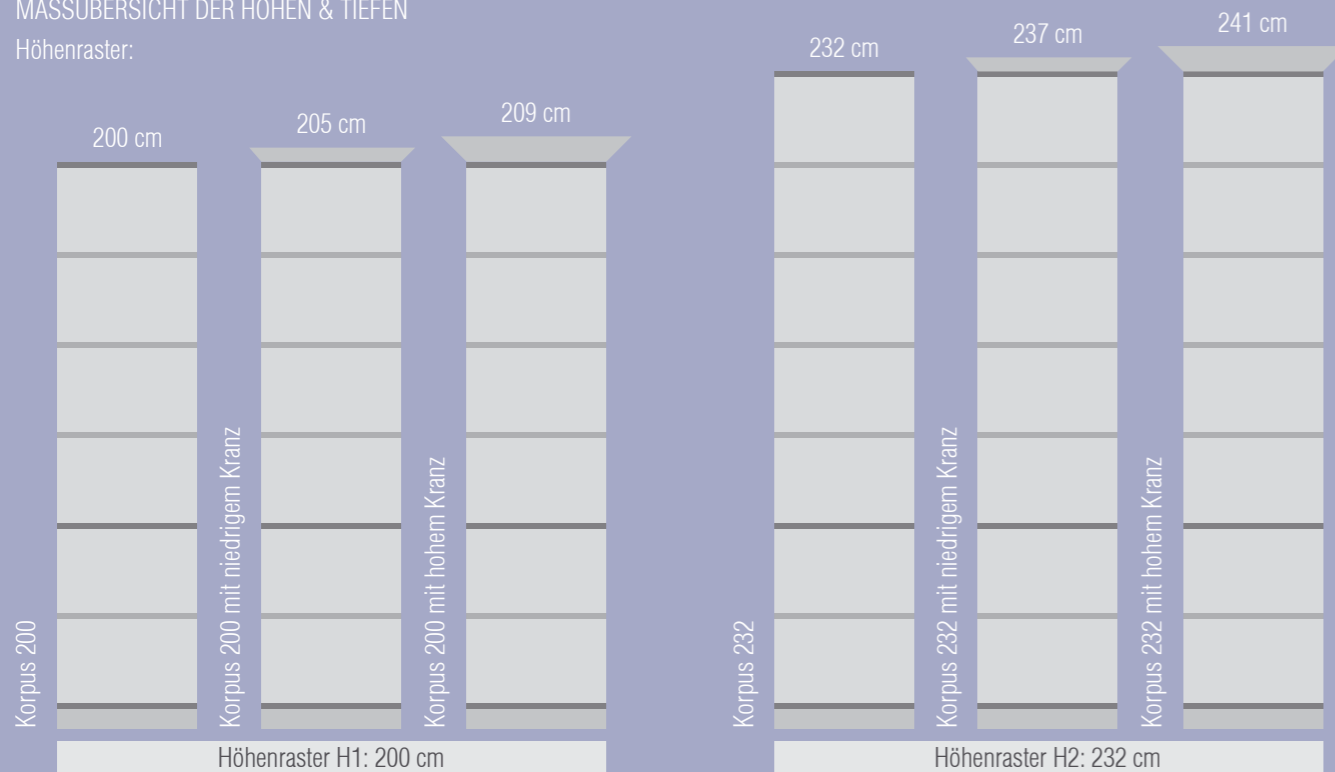

Überzeugen Sie sich von der Planungsvielfalt!

Vorschlags-Kombination ca. B 322 • H 209 • T 42-52 cm

MASSÜBERSICHT DER HÖHEN & TIEFEN

Höhenraster:

Tiefen (Böden):

Vorschlags-Kombination ca. B 368 • H 209 • T 42-52 cm