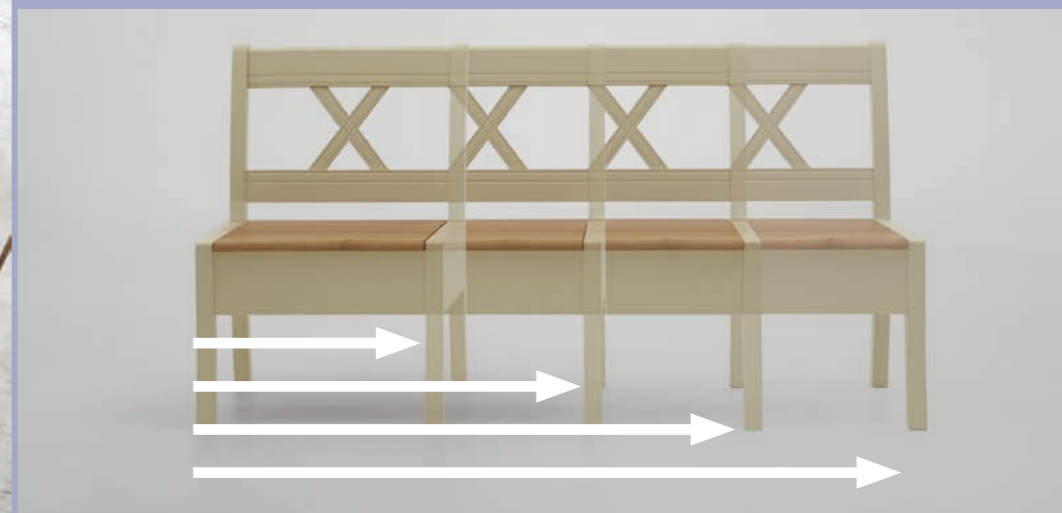

Die intelligente Beschlagstechnik mit seitlich verdecktem Schienensystem garantiert ein sehr leichtes und leises Öffnen und durch den Gestellauszug (mitbewegende Füße) ist maximale Beinfreiheit garantiert.

Esstische Maßübersicht - Länge (in cm)

Maßraster:

Längen: 140, 160 und 180 cm - eine Tischverlängerung ist um 60 cm oder 100 cm möglich  
Breite: 95 cm

Truhnbänke in den Breiten 70, 140, 150, 180 cm und auch über Eck planbar.