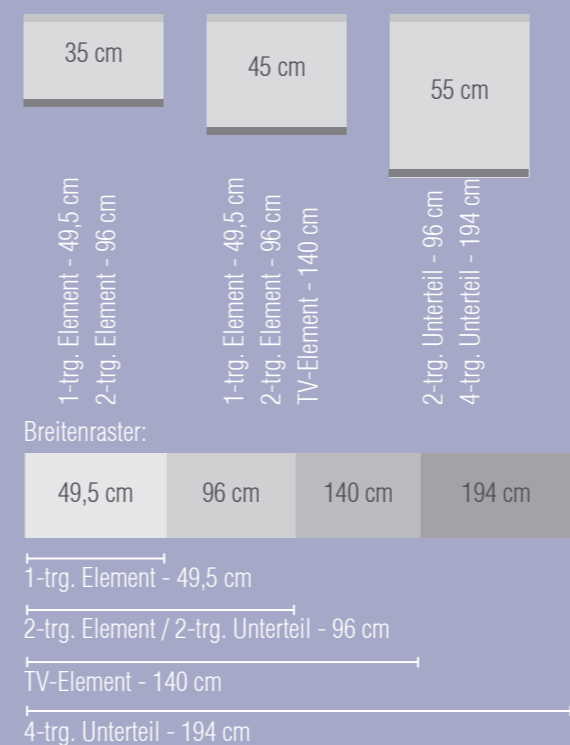

Esstische Maßübersicht - Länge (in cm)

Maßraster:

Längen: 140, 160 und 180 cm - eine Tischverlängerung ist um 60 cm oder 100 cm möglich  
Breite: 95 cm

Truhnbänke in den Breiten 70, 140, 150, 180 cm und auch über Eck planbar.

Überzeugen Sie sich von der Planungsvielfalt!

Vorschlags-Kombination ca. B 322 • H 209 • T 42-52 cm

MASSÜBERSICHT DER HÖHEN & TIEFEN

Höhenraster:

Tiefen (Böden):

Vorschlags-Kombination ca. B 368 • H 209 • T 42-52 cm