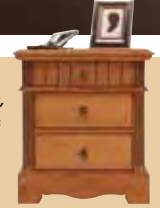

Kommode
goldbraun antik patiniert,
B/H/T: 65 x 72 x 47 cm:
~~399.-~~ **379.-**