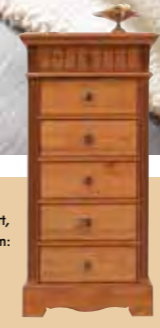

Sideboard
goldbraun antik patiniert,
B/H/T: 218 x 91 x 57/45 cm:
~~1.079.-~~ **999.-**

Esszimmertisch
goldbraun antik patiniert, B/T: 160 x 105 cm,
ausziehbar bis 260 cm (2 Einlegeplatten),
Gegen Mehrpreis auch erhältlich
bis 310 cm ausziehbar (3 Einlegeplatten):
~~699.-~~ **649.-**

Vitrinenschrank
goldbraun antik patiniert,
ohne Glasboden und Beleuchtung,
B/H/T: 120 x 166 x 49 cm:
~~949.-~~ **899.-**

ENDLICH ZUHAUSE

Gemütlichkeit und viel Wärme garantiert dieses Programm aus massiver nordischer Kiefer. Durch eine aufwändige, manuelle Oberflächenbehandlung entsteht der sehr warme, goldbraune Farbton. Von Hand aufgetragene Patina und der spiegelnde Glanz sorgen für eine ganz besondere Stimmung.

Buffet
goldbraun antik patiniert,
B/H/T: 166 x 204 x 47 cm:
~~1.579.-~~ **1499.-**

Abholpreise
ohne Dekorationsteile

Sekretär
goldbraun antik patiniert,
mit Geheimfach,
B/H/T: 111 x 139 x 47 cm:
~~1.169.-~~ **1109.-**

Anrichte
goldbraun antik patiniert,
B/H/T: 111 x 91 x 47 cm:
~~579.-~~ **549.-**

Kommode
goldbraun antik patiniert,
B/H/T: 65 x 130 x 47 cm:
~~599.-~~ **569.-**

TV-Videoschrank
goldbraun antik patiniert,
B/H/T: 80 x 64 x 45 cm:
~~439.-~~ **419.-**