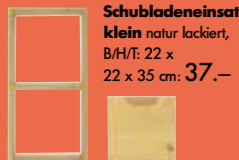

Kiefer massiv
weiß lackiert

Ohne Matratzen und Bettbezug!

Halbhohes Abenteuerbett
Kiefer massiv weiß, teilbar, inklusive Leiter, Lattenrost, Absturzicherung und Rutsche (links oder rechts montierbar).
Lgfl.: 90 x 200 cm.
B/H/T: 210 x 117 x 249 cm: **479.-**
Vorhang
4-teilig, für Spielhöhle grün: 84.-
Hängeregale
Kiefer, massiv weiß,
B/H/T: 36 x 22 x 18 cm: 33.-

Ohne Matratzen und Bettbezug!

Abholpreise
ohne Dekorationsteile

Das gesamte Programm ist erhältlich in Kiefer massiv mit diesen Oberflächenbehandlungen:

natur lackiert

laugenfarbig gebeizt/geölt

weiß

Das Würfel-Regalsystem, einfach genial. Erhältlich in Kiefer massiv natur lackiert, laugenfarbig gebeizt/geölt oder weiß lackiert.

Schubladeneinsatz klein natur lackiert, B/H/T: 22 x 22 x 35 cm: **37.-**

Würfel klein natur lackiert, B/H/T: 25 x 50 x 35 cm: **51.-**

Würfel gross natur lackiert, B/H/T: 50 x 50 x 35 cm: **64.-**

Tür mit Rückwand für grossen Würfel, natur lackiert: **31.-**

Schubladeneinsatz gross natur lackiert, B/H/T: 46 x 22 x 35 cm: **46.-**

Schubladeneinsatz klein gebeizt/geölt, B/H/T: 22 x 22 x 35 cm: **37.-**

Würfel klein gebeizt/geölt, B/H/T: 25 x 50 x 35 cm: **51.-**