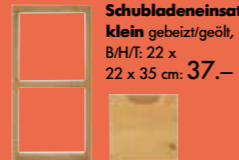

Schubladeneinsatz klein natur lackiert, B/H/T: 22 x 22 x 35 cm: **37.-**

Würfel klein natur lackiert, B/H/T: 25 x 50 x 35 cm: **51.-**

Würfel gross natur lackiert, B/H/T: 50 x 50 x 35 cm: **64.-**

Tür mit Rückwand für grossen Würfel, natur lackiert: **31.-**

Schubladeneinsatz gross natur lackiert, B/H/T: 46 x 22 x 35 cm: **46.-**

Schubladeneinsatz klein gebeizt/geölt, B/H/T: 22 x 22 x 35 cm: **37.-**

Würfel klein gebeizt/geölt, B/H/T: 25 x 50 x 35 cm: **51.-**