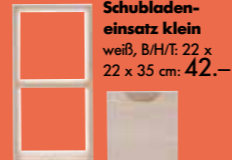

Schubladeneinsatz klein weiß, B/H/T: 22 x 22 x 35 cm: **42.-**

Würfel klein weiß, B/H/T: 25 x 50 x 35 cm: **55.-**