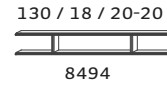

TV-BÄNKE & AUFSATZ