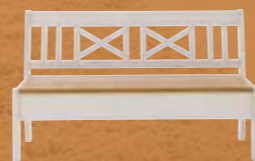

Wandboden 2er Set
B/H/T: 120 x 2,5 x 18 cm
Art.-Nr.: 710-2

Vitrinenturm
Türanschlag rechts oder links,
B/H/T: 65 x 202 x 45 cm.
Art.-Nr.: 701-5R/L

Kiefer massiv
weiss gebeizt und gewachst
mit provencefarbigen Absetzungen

TV-Lowboard
B/H/T: 143 x 59 x 45 cm.
Art.-Nr.: 705-5

Stuhl
mit Holz Sitz.
Art.-Nr.: 719-5

Armlehnstuhl
mit Holz Sitz.
Art.-Nr.: 729-5

Bankmodul
mit Stauraum,
ohne Seitenabschluss,
B/H/T: 143 x 87 x 46 cm.
Art.-Nr.: 743-5
**Seitenabschluss für
Bankmodule**
mit oder ohne Armlehne,
B/H: 4 x 87 cm.
Art.-Nr.: 745-2L/R, 747-2L/R